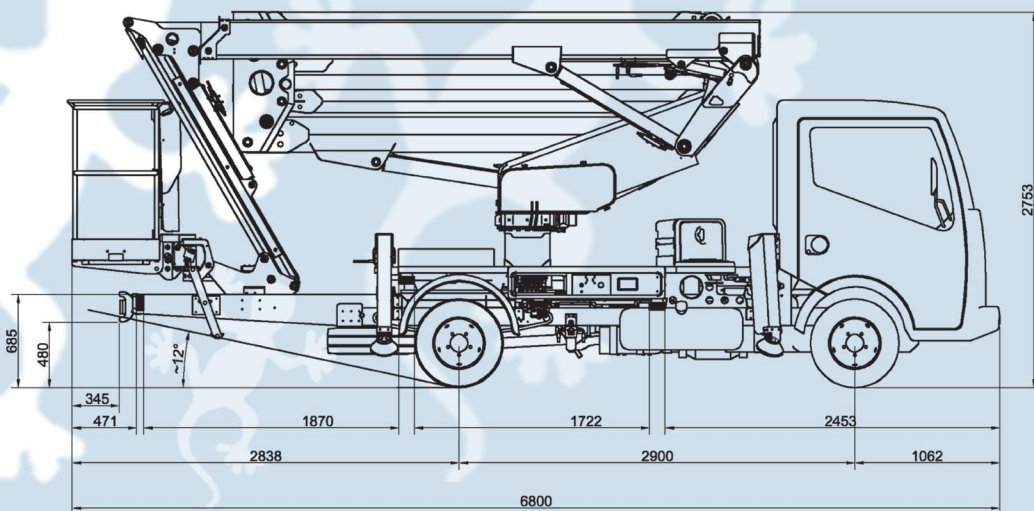

VIALE TOMMASO COLUMBO, 17 - 70123 BARI (BA) - P.IVA / COD.FISC. 06428350729

Tel. 080.5342454 - 080.5346061 Fax 080.5342441

www.tecnolsrl.it - info@tecnolsrl.it

NOLEGGIO - VENDITA - ASSISTENZA PIATTAFORME AEREE