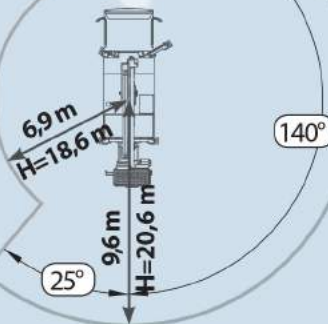

20,6 m*

250 kg

1400x700x1100 mm

6,9 / 9,6 m*

18,6 m

PTT min

3,5 t

AREA DI LAVORO

* sbraccio e altezza di lavoro possono variare di $\pm 3\%$ a seconda di variazioni nella fabbricazione o condizioni di lavoro.

STABILIZZAZIONE

Stabilizzazione estesa

Stabilizzazione estesa solo lato destro o sinistro