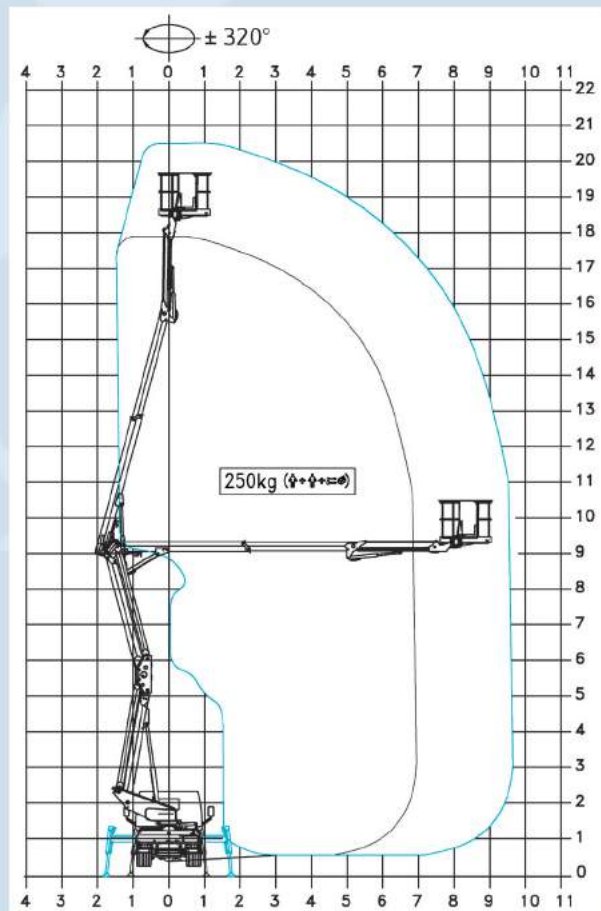

20,6 m*

250 kg

1400x700x1100 mm

6,9 / 9,6 m*

18,6 m

PTT min

3,5 t

AREA DI LAVORO

* sbraccio e altezza di lavoro possono variare di $\pm 3\%$ a seconda di variazioni nella fabbricazione o condizioni di lavoro.

STABILIZZAZIONE

Stabilizzazione estesa

Stabilizzazione estesa solo lato destro o sinistro