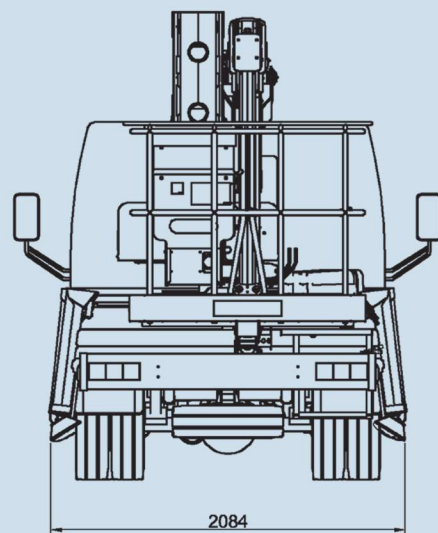

VIALE TOMMASO COLUMBO, 17 - 70123 BARI (BA) - P.IVA / COD.FISC. 06428350729

Tel. 080.5342454 - 080.5346061 Fax 080.5342441

www.tecnolsrl.it - info@tecnolsrl.it

NOLEGGIO - VENDITA - ASSISTENZA PIATTAFORME AEREE